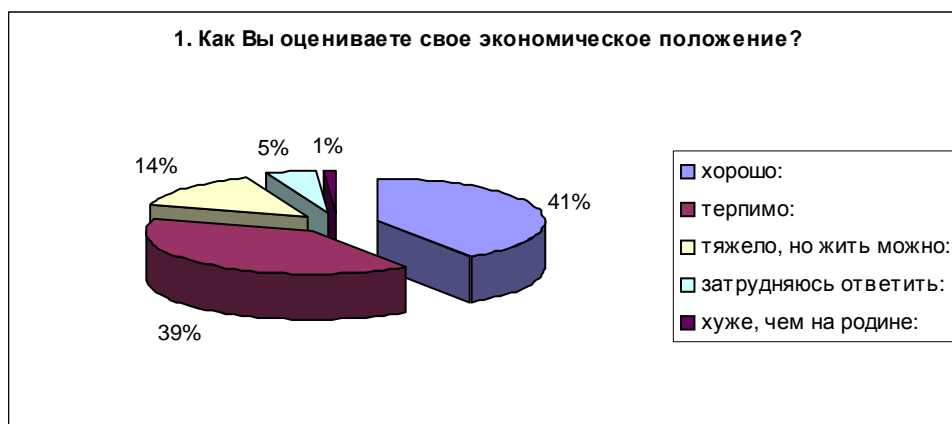

Интернет-опрос

(опрошено 301 человек, по состоянию на 29 октября 2005 г.)

Эксперты из России, при содействии Генерального консульства Российской Федерации в Барселоне и проекта "Русская Испания - RussianSpain.com", проводят мониторинг «Российская диаспора в странах дальнего зарубежья», результаты которого будут использованы в деятельности государственных и общественных организаций, разрабатывающих и осуществляющих программы по поддержке соотечественников за рубежом.

1. Как Вы оцениваете свое экономическое положение?	
<i>хорошо:</i>	123
<i>терпимо:</i>	120
<i>тяжело, но жить можно:</i>	42
<i>затрудняюсь ответить:</i>	16
<i>хуже, чем на родине:</i>	3